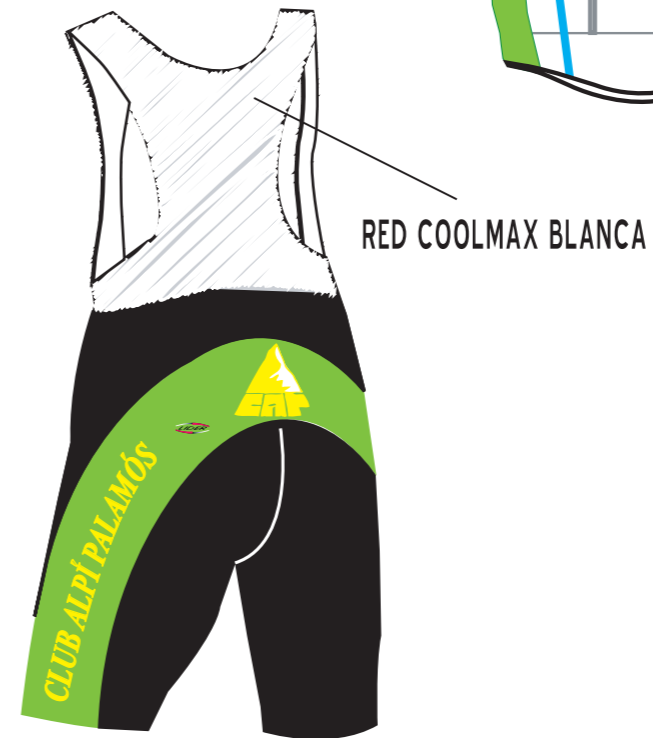

DISEÑO CLUB ALPÍ PALAMÓS (TECNIBIKE)

FECHA: 15-05-09

COLORES DISEÑO

- 21 VERDE PISTA TENIS
- AZUL CELESTE

COLORES CULOTTE

TIRANTES DE RED

- BLANCA

LYCRA CULOTTE

- NEGRA

RED COOLMAX BLANCA

BADANA 120

DISEÑO CLUB ALPÍ PALAMÓS (TECNIBIKE)

FECHA: 15-05-09

COLORES DISEÑO

- 20 VERDE CESPED
- AZUL CELESTE

COLORES CULOTTE

TIRANTES DE RED

- BLANCA

LYCRA CULOTTE

- NEGRA

RED COOLMAX BLANCA

BADANA 120